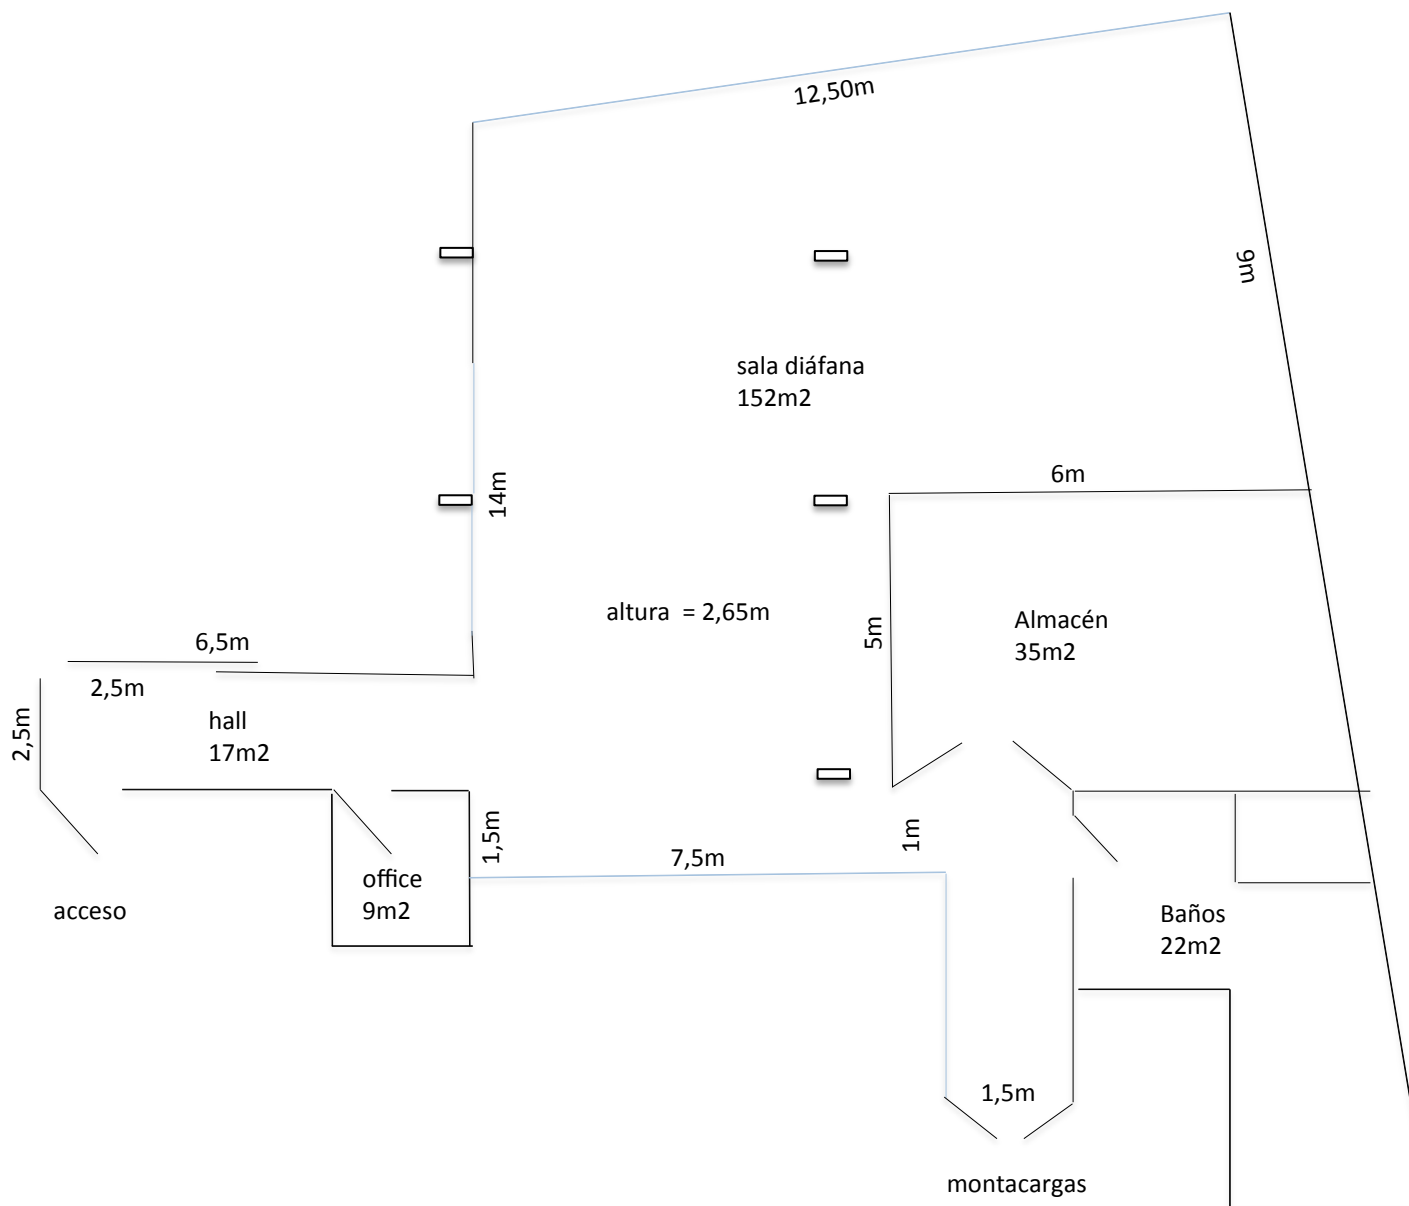

LOFT NEOYORKINO PARA EVENTOS

C/ Marqués de Monteagudo 24, planta 3
(Madrid)

es un lugar único en Madrid por su cuidada estética de loft neoyorkino, su amplitud de espacios, su luminosidad y su facilidad de acceso en el centro de Madrid.

Situado en una tercera planta de un edificio semi-industrial, es una oportunidad inigualable para realizar un evento, presentación de producto, showroom, shooting, grabación, o lo que se te pueda ocurrir.

Sus 235m2 prácticamente diáfanos permiten generar multitud de propuestas diferentes.

Cada rincón de  podrá ofrecerte un punto de vista único y diferente.

Superficie total SPACIO: 235m² útiles
C/ Marqués de Monteagudo 24, planta 3 (Madrid)

PLANO DE LOCALIZACION
91 565 47 69