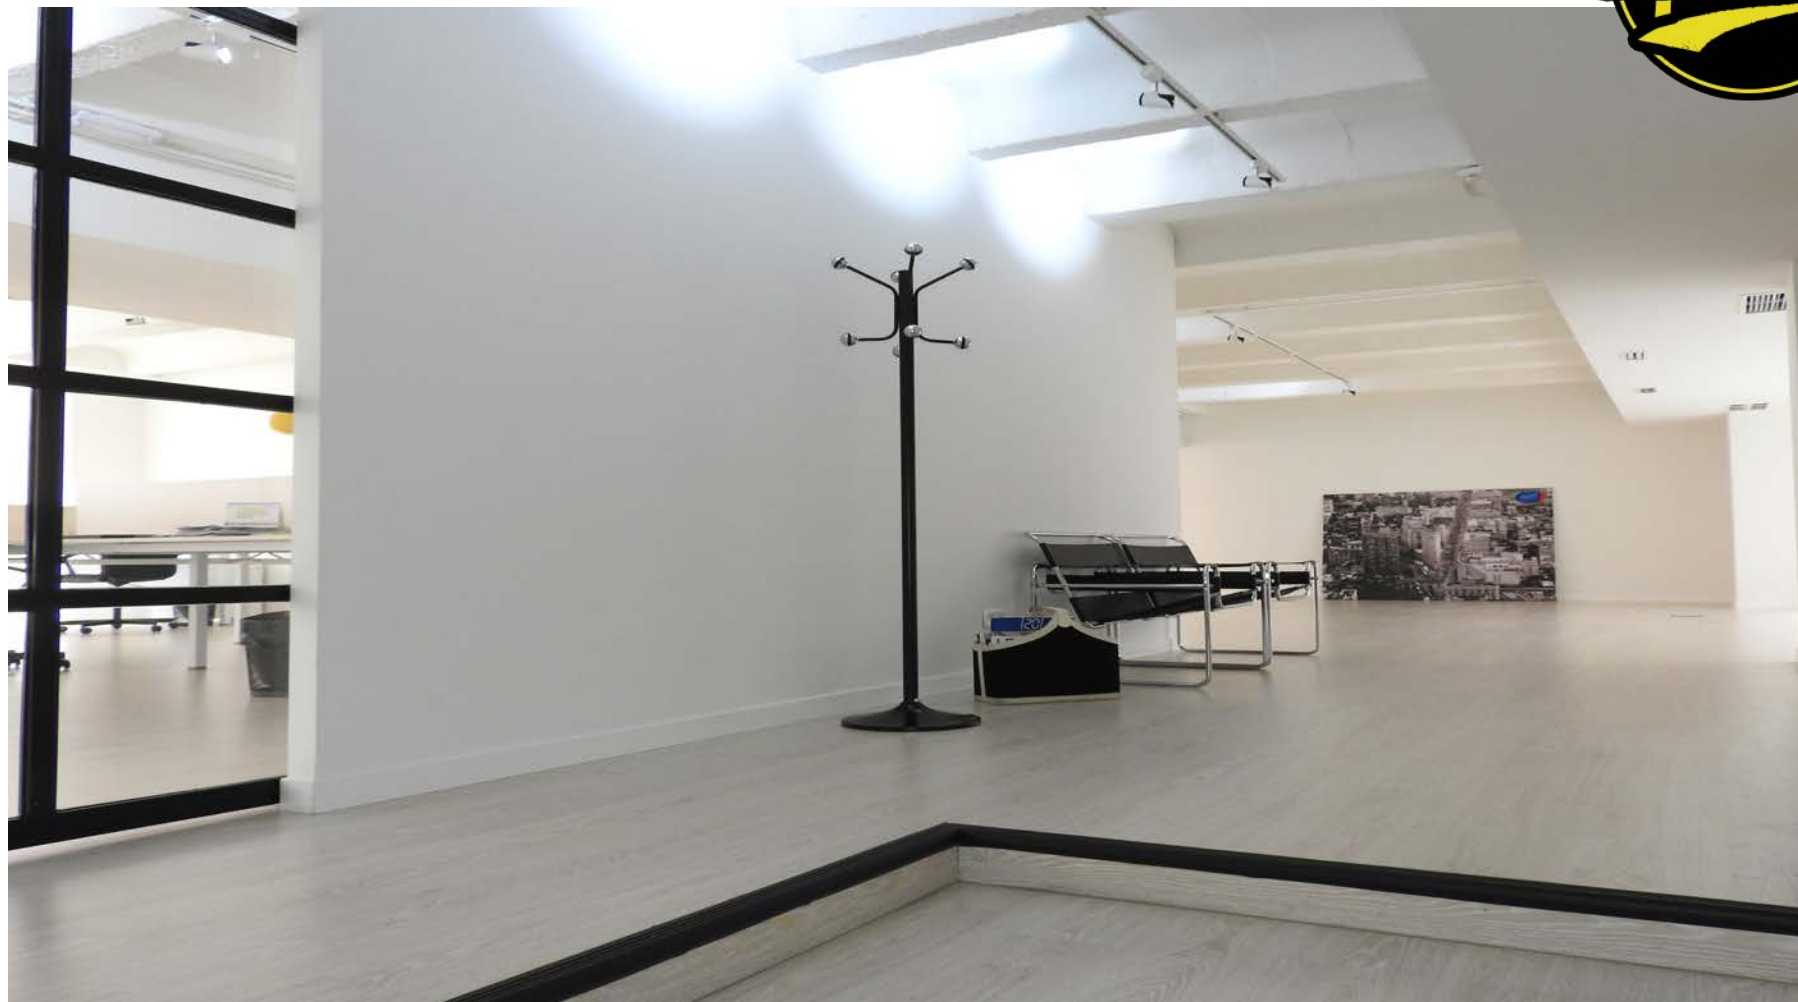

Superficie total SPACIO: 235m2 útiles
C/ Marqués de Monteagudo 24, planta 3 (Madrid)

HALL DE ACCESO
91 565 47 69